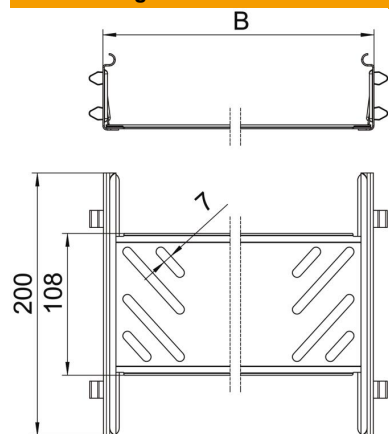

## Längsverbinder-Set Magic A4

Artikelnummer: 6068990

Kabelrinnenverbinder mit Schnellbefestigung für die schraubenlose Verbindung von gelochten Kabelrinnen mit der Seitenhöhe 60 mm. Durch die optimierte Bauform kann der Verbinder zur Herstellung von Radien und als Längenausgleichsstück bei großen Temperaturschwankungen eingesetzt werden.

### Stammdaten

Artikelnummer	6068990
Typ	KTSMV 650 A4
Bezeichnung 1	Längsverbinder-Set
Bezeichnung 2	für Kabelrinne Magic
Hersteller	OBO
Dimension	60x500x200
Werkstoff	Edelstahl, rostfrei 1.4571
Oberfläche	blank, nachbehandelt
Oberflächennorm	
Kleinste VK-Einheit	1
Mengeneinheit	Stück
Gewicht	57,4 kg
Gewichtseinheit	kg/100 St.

### Abmessungen

Abmessung	60x500
Länge	200 mm
Breite	500 mm
Höhe	60 mm
Blechstärke	1 mm
Maß B	500 mm