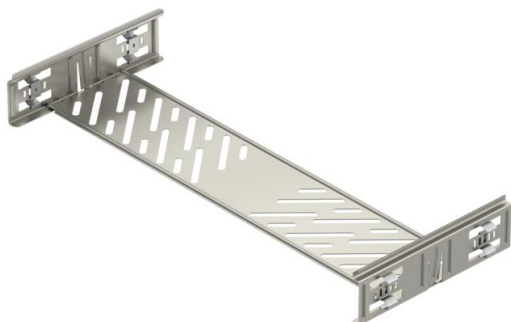

## Set giunti longitudinali Magic A4

Codice articolo: 6068990

Giunto con fissaggio rapido per il collegamento senza viti di passerelle forate con altezza laterale pari a 60 mm.  
Il set di giunti può essere impiegato per la realizzazione di ampi raggi di curvatura e come giunto di dilatazione.

### Dati anagrafici

Codice articolo	6068990
Tipo	KTSMV 650 A4
Definizione 1	Set di connettori lineari
Definizione 2	per passerella Magic
Produttore	OBO
Dimensionee	60x500x200
Materiale	Acciaio INOX 1.4571
Superficie	non trattato, ulteriore trattamento
Norma per superfici	
Unità VK più piccola	1
Unità	Pezzo
Peso	57.4 kg
Unità di peso	kg/100 Paio

### Misure

Dimensioni	60x500
Lughezza.	200 mm
Larghezza	500 mm
Altezza	60 mm
Spessore lamiera	1 mm
Dimensione B	500 mm