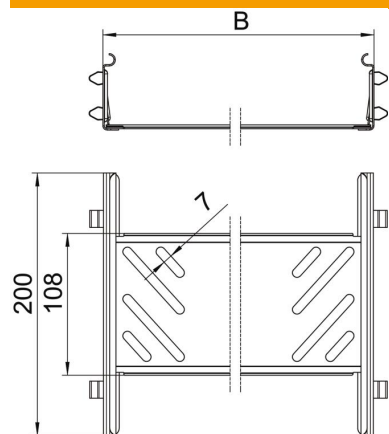

### Dati anagrafici

Codice articolo	6068990
Tipo	KTSMV 650 A4
Definizione 1	Set di connettori lineari
Definizione 2	per passerella Magic
Produttore	OBO
Dimensionee	60x500x200
Materiale	Acciaio INOX 1.4571
Superficie	non trattato, ulteriore trattamento
Norma per superfici	
Unità VK più piccola	1
Unità	Pezzo
Peso	57.4 kg
Unità di peso	kg/100 Paio

### Misure

Dimensioni	60x500
Lughezza.	200 mm
Larghezza	500 mm
Altezza	60 mm
Spessore lamiera	1 mm
Dimensione B	500 mm