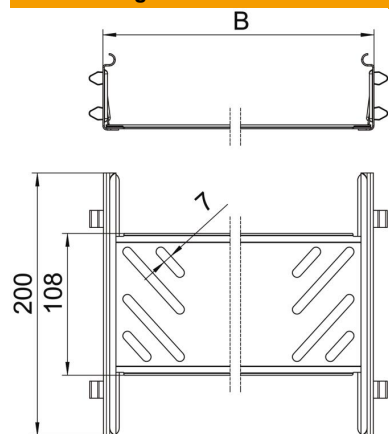

Technisches Datenblatt

Längsverbinder-Set Magic A2

Artikelnummer: 6068970

Kabelrinnenverbinder mit Schnellbefestigung für die schraubenlose Verbindung von gelochten Kabelrinnen mit der Seitenhöhe 60 mm. Durch die optimierte Bauform kann der Verbinder zur Herstellung von Radien und als Längenausgleichsstück bei großen Temperaturschwankungen eingesetzt werden.

A2 Edelstahl, rostfrei

2B blank, nachbehandelt

Stammdaten

Artikelnummer	6068970
Typ	KTSMV 660 A2
Bezeichnung 1	Längsverbinder-Set
Bezeichnung 2	für Kabelrinne Magic
Hersteller	OBO
Dimension	60x600x200
Werkstoff	Edelstahl, rostfrei 1.4301
Oberfläche	blank, nachbehandelt
Oberflächennorm	
Kleinste VK-Einheit	1
Mengeneinheit	Stück
Gewicht	64,2 kg
Gewichtseinheit	kg/100 St.

Technisches Datenblatt

Längsverbinder-Set Magic A2

Artikelnummer: 6068970

Abmessungen

Abmessung	60x600
Länge	200 mm
Breite	600 mm
Höhe	60 mm
Blechstärke	1 mm
Maß B	600 mm

Technische Daten

Ausführung	Längsverbinder
Funktionserhalt	nein
Geeignet für Gitterrinne	nein
Geeignet für Kabelleiter	nein
Geeignet für Kabelrinne	ja
Geeignet für Kabeltragsystemhöhe	60 mm
Gelenkverbinder horizontal	nein
Gelenkverbinder vertikal	nein
Rostfreier Stahl, gebeizt	nein
Verbindungsart	schraubloser Verbinder