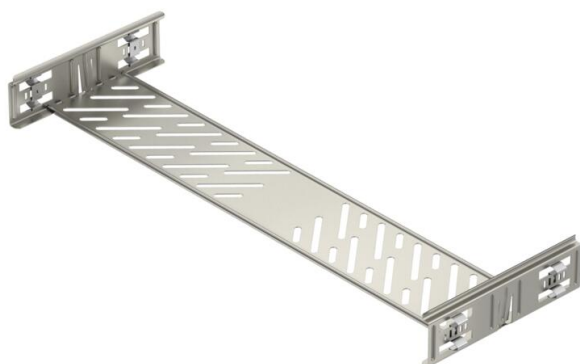

Scheda tecnica

Set giunti longitudinali Magic A4

Codice articolo: 6068992

Giunto con fissaggio rapido per il collegamento senza viti di passerelle forate con altezza laterale pari a 60 mm.
Il set di giunti può essere impiegato per la realizzazione di ampi raggi di curvatura e come giunto di dilatazione.

A4 Acciaio INOX 1.4571

2B non trattato, ulteriore trattamento

Dati anagrafici

Codice articolo	6068992
Tipo	KTSMV 660 A4
Definizione 1	Set di connettori lineari
Definizione 2	per passerella Magic
Produttore	OBO
Dimensionee	60x600x200
Materiale	Acciaio INOX 1.4571
Superficie	non trattato, ulteriore trattamento
Norma per superfici	
Unità VK più piccola	1
Unità	Pezzo
Peso	64.2 kg
Unità di peso	kg/100 Paio

Scheda tecnica

Set giunti longitudinali Magic A4

Codice articolo: 6068992

Misure

Dimensioni	60x600
Lughezza.	200 mm
Larghezza	600 mm
Altezza	60 mm
Spessore lamiera	1 mm
Dimensione B	600 mm

Dati tecnici

Versione	Giunto lineare
Mantenimento funzionale	no
Adatto per passerelle grigliate	no
Adatto per passerelle portacavi	no
Adatto per passerelle	sì
Adatto per sistemi portacavi con altezza pari a	60 mm
Giunto snodato orizzontale	no
Giunto snodato verticale	no
Acciaio inossidabile, decapato	no
Tipo di collegamento	connettore senza viti