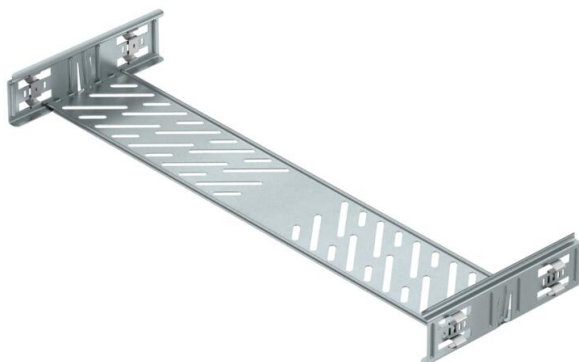

## Set giunti longitudinali Magic DD

Codice articolo: 6068948

Giunto con fissaggio rapido per il collegamento senza viti di passerelle forate con altezza laterale pari a 60 mm.  
Il set di giunti può essere impiegato per la realizzazione di ampi raggi di curvatura e come giunto di dilatazione.

**St** Acciaio

**DD** zincatura a nastro Double Dip, zinco/alluminio

### Dati anagrafici

Codice articolo	6068948
Tipo	KTSMV 660 DD
Definizione 1	Set di connettori lineari
Definizione 2	per passerella Magic
Produttore	OBO
Dimensionee	60x600x200
Materiale	Acciaio
Superficie	zincatura a nastro Double Dip, zinco/alluminio
Norma per superfici	DIN EN 10346
Unità VK più piccola	1
Unità	Pezzo
Peso	64.2 kg
Unità di peso	kg/100 Paio

### Misure

Dimensioni	60x600
Lughezza.	200 mm
Larghezza	600 mm
Altezza	60 mm
Altezza	2 in
Spessore lamiera	1 mm
Dimensione B	600 mm