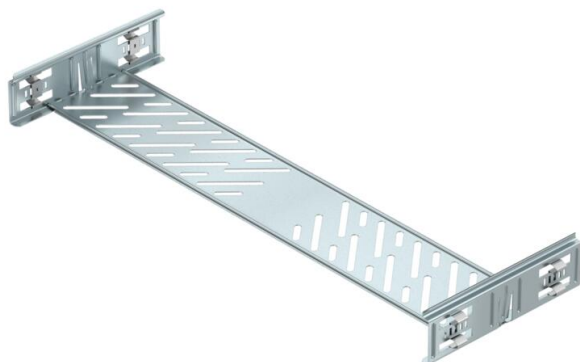

## Set giunti longitudinali Magic FS

Codice articolo: 6068926

Giunto con fissaggio rapido per il collegamento senza viti di passerelle forate con altezza laterale pari a 60 mm.  
Il set di giunti può essere impiegato per la realizzazione di ampi raggi di curvatura e come giunto di dilatazione.

### Dati anagrafici

Codice articolo	6068926
Definizione 1	Set di connettori lineari
Definizione 2	per passerella Magic
Produttore	OBO
Dimensionee	60x600x200
Materiale	Acciaio
Superficie	zincato in continuo
Norma per superfici	DIN EN 10346
Unità VK più piccola	1
Unità	Pezzo
Peso	64.2 kg
Unità di peso	kg/100 Paio

### Misure

Dimensioni	60x600
Lughezza.	200 mm
Larghezza	600 mm
Larghezza	24 in
Altezza	60 mm
Altezza	2 in
Spessore lamiera	1 mm
Dimensione B	600 mm