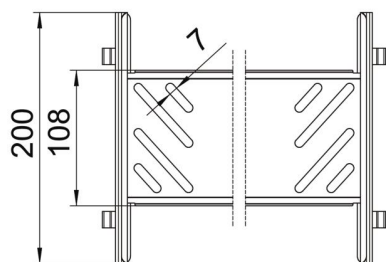

Technisches Datenblatt

Längsverbinder-Set Magic FS

Artikelnummer: 6069006

Kabelrinnenverbinder mit Schnellbefestigung für die schraubenlose Verbindung von gelochten Kabelrinnen mit der Seitenhöhe 85 mm. Durch die optimierte Bauform kann der Verbinder zur Herstellung von Radien und als Längenausgleichsstück bei großen Temperaturschwankungen eingesetzt werden.

St Stahl

FS bandverzinkt

Stammdaten

Artikelnummer	6069006
Bezeichnung 1	Längsverbinder-Set
Bezeichnung 2	für Kabelrinne Magic
Hersteller	OBO
Dimension	85x200x200
Werkstoff	Stahl
Oberfläche	bandverzinkt
Oberflächennorm	DIN EN 10346
Kleinste VK-Einheit	1
Mengeneinheit	Stück
Gewicht	43,8 kg
Gewichtseinheit	kg/100 St.

Technisches Datenblatt

Längsverbinder-Set Magic FS

Artikelnummer: 6069006

Abmessungen

Abmessung	85x200
Länge	200 mm
Breite	200 mm
Höhe	85 mm
Blechstärke	1 mm
Maß B	200 mm

Technische Daten

Ausführung	Längsverbinder
Funktionserhalt	nein
Geeignet für Gitterrinne	nein
Geeignet für Kabelleiter	nein
Geeignet für Kabelrinne	ja
Geeignet für Kabeltragsystemhöhe	85 mm
Gelenkverbinder horizontal	nein
Gelenkverbinder vertikal	nein
Rostfreier Stahl, gebeizt	nein
Verbindungsart	Schraubloser Verbinder