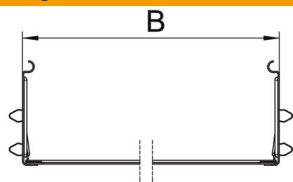

Technisches Datenblatt

Längsverbinder-Set Magic FS

Artikelnummer: 6069006

Kabelrinnenverbinder mit Schnellbefestigung für die schraubenlose Verbindung von gelochten Kabelrinnen mit der Seitenhöhe 85 mm. Durch die optimierte Bauform kann der Verbinder zur Herstellung von Radien und als Längenausgleichsstück bei großen Temperaturschwankungen eingesetzt werden.

St Stahl

FS bandverzinkt

Stammdaten

Artikelnummer	6069006
Bezeichnung 1	Längsverbinder-Set
Bezeichnung 2	für Kabelrinne Magic
Hersteller	OBO
Dimension	85x200x200
Werkstoff	Stahl
Oberfläche	bandverzinkt
Oberflächennorm	DIN EN 10346
Kleinste VK-Einheit	1
Mengeneinheit	Stück
Gewicht	43,8 kg
Gewichtseinheit	kg/100 St.

Technisches Datenblatt

Längsverbinder-Set Magic FS

Artikelnummer: 6069006

Abmessungen

Abmessung	85x200
Länge	200 mm
Breite	200 mm
Höhe	85 mm
Blechstärke	1 mm
Maß B	200 mm

Technische Daten

Ausführung	Längsverbinder
Funktionserhalt	nein
Geeignet für Gitterrinne	nein
Geeignet für Kabelleiter	nein
Geeignet für Kabelrinne	ja
Geeignet für Kabeltragsystemhöhe	85 mm
Gelenkverbinder horizontal	nein
Gelenkverbinder vertikal	nein
Rostfreier Stahl, gebeizt	nein
Verbindungsart	Schraubloser Verbinder