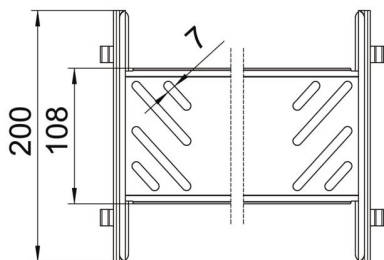

### Données de base

Référence	6069006
Désignation 1	Kit d'éclissage rapide
Désignation 2	pour chemin de câbles Magic
Fabricant	OBO
Dimension	85x200x200
Matériau	acier
Surface	galvanisé sendzimir
Norme de surface	DIN EN 10346
Unité d'emballage minimale	1
Unité de mesure	Pièce
Poids	43,8 kg
Unité de poids	kg/100 paires

### Dimensions

Dimension	85x200
Longueur	200 mm
Largeur	200 mm
Hauteur	85 mm
Épaisseur de tôle	1 mm
Cote B	200 mm