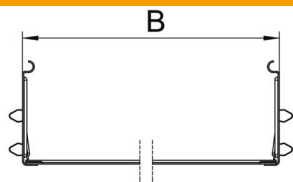

### Données de base

Référence	6069006
Désignation 1	Kit d'éclissage rapide
Désignation 2	pour chemin de câbles Magic
Fabricant	OBO
Dimension	85x200x200
Matériau	acier
Surface	galvanisé sendzimir
Norme de surface	DIN EN 10346
Unité d'emballage minimale	1
Unité de mesure	Pièce
Poids	43,8 kg
Unité de poids	kg/100 paires

### Dimensions

Dimension	85x200
Longueur	200 mm
Largeur	200 mm
Hauteur	85 mm
Épaisseur de tôle	1 mm
Cote B	200 mm