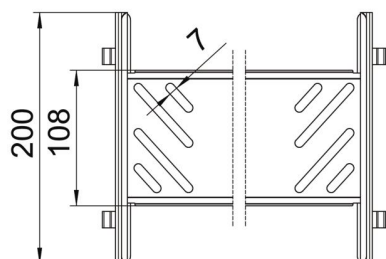

Fiche technique

Kit d'éclisses droites Magic FS

Référence: 6069010

Kit d'éclisses rapides avec fixation rapide pour les éclissages sans vis de chemins de câbles perforés d'une hauteur latérale de 85 mm. Grâce à une forme de construction optimisée, l'éclisse peut être utilisée pour réaliser des rayons et pour compenser les longueurs quand l'installation est exposée aux grandes variations de température.

St acier

FS galvanisé sendzimir

Données de base

Référence	6069010
Désignation 1	Kit d'éclissage rapide
Désignation 2	pour chemin de câbles Magic
Fabricant	OBO
Dimension	85x400x200
Matériau	acier
Surface	galvanisé sendzimir
Norme de surface	DIN EN 10346
Unité d'emballage minimale	1
Unité de mesure	Pièce
Poids	57,3 kg
Unité de poids	kg/100 paires

Fiche technique

Kit d'éclisses droites Magic FS

Référence: 6069010

Dimensions

Dimension	85x400
Longueur	200 mm
Largeur	400 mm
Hauteur	85 mm
Épaisseur de tôle	1 mm
Cote B	400 mm

Caractéristiques techniques

Modèle	Raccord droits
Sécurité de fonctionnement	non
Convient pour chemin de câbles en treillis	non
Convient pour échelle à câbles	non
Convient pour chemin de câbles	oui
Convient pour hauteur du système de support de câbles	85 mm
Raccord articulé horizontal	non
Raccord articulé vertical	non
Acier inoxydable, décapé	non
Type de raccordement	connecteur sans vis