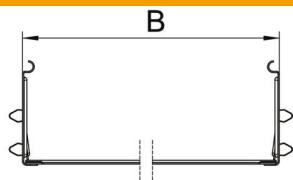

Fiche technique

Kit d'éclisses droites Magic FS

Référence: 6069010

Kit d'éclisses rapides avec fixation rapide pour les éclissages sans vis de chemins de câbles perforés d'une hauteur latérale de 85 mm. Grâce à une forme de construction optimisée, l'éclisse peut être utilisée pour réaliser des rayons et pour compenser les longueurs quand l'installation est exposée aux grandes variations de température.

St acier

FS galvanisé sendzimir

Données de base

Référence	6069010
Désignation 1	Kit d'éclissage rapide
Désignation 2	pour chemin de câbles Magic
Fabricant	OBO
Dimension	85x400x200
Matériau	acier
Surface	galvanisé sendzimir
Norme de surface	DIN EN 10346
Unité d'emballage minimale	1
Unité de mesure	Pièce
Poids	57,3 kg
Unité de poids	kg/100 paires

Fiche technique

Kit d'éclisses droites Magic FS

Référence: 6069010

Dimensions

Dimension	85x400
Longueur	200 mm
Largeur	400 mm
Hauteur	85 mm
Épaisseur de tôle	1 mm
Cote B	400 mm

Caractéristiques techniques

Modèle	Raccord droits
Sécurité de fonctionnement	non
Convient pour chemin de câbles en treillis	non
Convient pour échelle à câbles	non
Convient pour chemin de câbles	oui
Convient pour hauteur du système de support de câbles	85 mm
Raccord articulé horizontal	non
Raccord articulé vertical	non
Acier inoxydable, décapé	non
Type de raccordement	connecteur sans vis