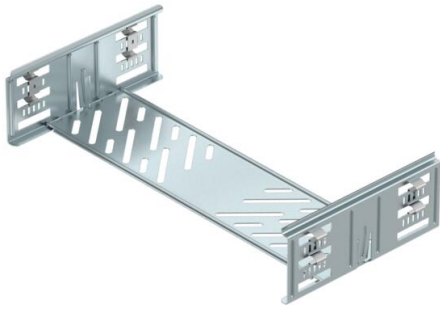

Fiche technique

Kit d'éclisses droites Magic FS

Référence: 6069010

Kit d'éclisses rapides avec fixation rapide pour les éclissages sans vis de chemins de câbles perforés d'une hauteur latérale de 85 mm. Grâce à une forme de construction optimisée, l'éclisse peut être utilisée pour réaliser des rayons et pour compenser les longueurs quand l'installation est exposée aux grandes variations de température.

St acier

FS galvanisé sendzimir

Données de base

Référence	6069010
Désignation 1	Kit d'éclissage rapide
Désignation 2	pour chemin de câbles Magic
Fabricant	OBO
Dimension	85x400x200
Matériau	acier
Surface	galvanisé sendzimir
Norme de surface	DIN EN 10346
Unité d'emballage minimale	1
Unité de mesure	Pièce
Poids	57,3 kg
Unité de poids	kg/100 paires

Fiche technique

Kit d'éclisses droites Magic FS

Référence: 6069010

Dimensions

Dimension	85x400
Longueur	200 mm
Largeur	400 mm
Hauteur	85 mm
Épaisseur de tôle	1 mm
Cote B	400 mm

Caractéristiques techniques

Modèle	Raccord droits
Sécurité de fonctionnement	non
Convient pour chemin de câbles en treillis	non
Convient pour échelle à câbles	non
Convient pour chemin de câbles	oui
Convient pour hauteur du système de support de câbles	85 mm
Raccord articulé horizontal	non
Raccord articulé vertical	non
Acier inoxydable, décapé	non
Type de raccordement	connecteur sans vis