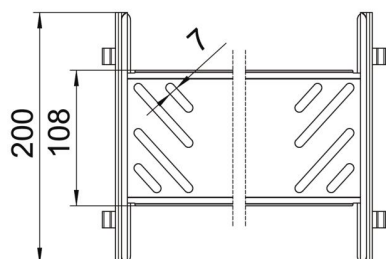

Technisches Datenblatt

Längsverbinder-Set Magic DD

Artikelnummer: 6069034

Kabelrinnenverbinder mit Schnellbefestigung für die schraubenlose Verbindung von gelochten Kabelrinnen mit der Seitenhöhe 85 mm. Durch die optimierte Bauform kann der Verbinder zur Herstellung von Radien und als Längenausgleichsstück bei großen Temperaturschwankungen eingesetzt werden.

St Stahl

DD bandverzinkt Zink/Aluminium, Double Dip

Stammdaten

Artikelnummer	6069034
Typ	KTSMV 850 DD
Bezeichnung 1	Längsverbinder-Set
Bezeichnung 2	für Kabelrinne Magic
Hersteller	OBO
Dimension	85x500x200
Werkstoff	Stahl
Oberfläche	bandverzinkt Zink/Aluminium, Double Dip
Oberflächennorm	DIN EN 10346
Kleinste VK-Einheit	1
Mengeneinheit	Stück
Gewicht	64 kg
Gewichtseinheit	kg/100 St.

Technisches Datenblatt

Längsverbinder-Set Magic DD

Artikelnummer: 6069034

Abmessungen

Abmessung	85x500
Länge	200 mm
Breite	500 mm
Höhe	85 mm
Blechstärke	1 mm
Maß B	500 mm

Technische Daten

Ausführung	Längsverbinder
Funktionserhalt	nein
Geeignet für Gitterrinne	nein
Geeignet für Kabelleiter	nein
Geeignet für Kabelrinne	ja
Geeignet für Kabeltragsystemhöhe	85 mm
Gelenkverbinder horizontal	nein
Gelenkverbinder vertikal	nein
Rostfreier Stahl, gebeizt	nein
Verbindungsart	Schraubloser Verbinder