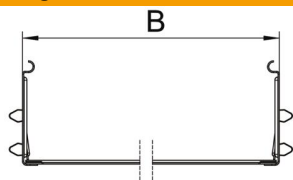

Technisches Datenblatt

Längsverbinder-Set Magic DD

Artikelnummer: 6069034

Kabelrinnenverbinder mit Schnellbefestigung für die schraubenlose Verbindung von gelochten Kabelrinnen mit der Seitenhöhe 85 mm. Durch die optimierte Bauform kann der Verbinder zur Herstellung von Radien und als Längenausgleichsstück bei großen Temperaturschwankungen eingesetzt werden.

St Stahl

DD bandverzinkt Zink/Aluminium, Double Dip

Stammdaten

Artikelnummer	6069034
Typ	KTSMV 850 DD
Bezeichnung 1	Längsverbinder-Set
Bezeichnung 2	für Kabelrinne Magic
Hersteller	OBO
Dimension	85x500x200
Werkstoff	Stahl
Oberfläche	bandverzinkt Zink/Aluminium, Double Dip
Oberflächennorm	DIN EN 10346
Kleinste VK-Einheit	1
Mengeneinheit	Stück
Gewicht	64 kg
Gewichtseinheit	kg/100 St.

Technisches Datenblatt

Längsverbinder-Set Magic DD

Artikelnummer: 6069034

Abmessungen

Abmessung	85x500
Länge	200 mm
Breite	500 mm
Höhe	85 mm
Blechstärke	1 mm
Maß B	500 mm

Technische Daten

Ausführung	Längsverbinder
Funktionserhalt	nein
Geeignet für Gitterrinne	nein
Geeignet für Kabelleiter	nein
Geeignet für Kabelrinne	ja
Geeignet für Kabeltragsystemhöhe	85 mm
Gelenkverbinder horizontal	nein
Gelenkverbinder vertikal	nein
Rostfreier Stahl, gebeizt	nein
Verbindungsart	Schraubloser Verbinder