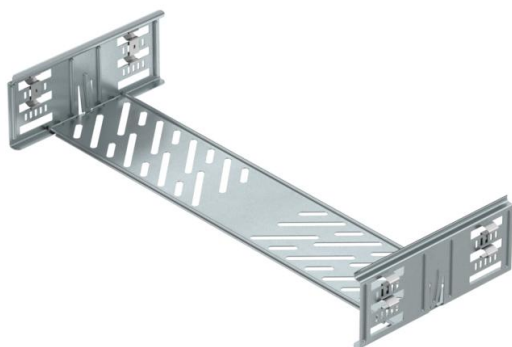

Scheda tecnica

Set giunti longitudinali Magic DD

Codice articolo: 6069034

Giunto con fissaggio rapido per il collegamento senza viti di passerelle forate con altezza laterale pari a 85 mm.
Il set di giunti può essere impiegato per la realizzazione di ampi raggi di curvatura e come giunto di dilatazione.

St Acciaio

DD zincatura a nastro Double Dip, zinco/alluminio

Dati anagrafici

Codice articolo	6069034
Tipo	KTSMV 850 DD
Definizione 1	Set di connettori lineari
Definizione 2	per passerella Magic
Produttore	OBO
Dimensionee	85x500x200
Materiale	Acciaio
Superficie	zincatura a nastro Double Dip, zinco/alluminio
Norma per superfici	DIN EN 10346
Unità VK più piccola	1
Unità	Pezzo
Peso	64 kg
Unità di peso	kg/100 Paio

Scheda tecnica

Set giunti longitudinali Magic DD

Codice articolo: 6069034

Misure

Dimensioni	85x500
Lughezza.	200 mm
Larghezza	500 mm
Altezza	85 mm
Spessore lamiera	1 mm
Dimensione B	500 mm

Dati tecnici

Versione	Giunto lineare
Mantenimento funzionale	no
Adatto per passerelle grigliate	no
Adatto per passerelle portacavi	no
Adatto per passerelle	sì
Adatto per sistemi portacavi con altezza pari a	85 mm
Giunto snodato orizzontale	no
Giunto snodato verticale	no
Acciaio inossidabile, decapato	no
Tipo di collegamento	connettore senza viti