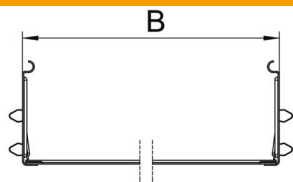

Fiche technique

Kit d'éclisses droites Magic FS

Référence: 6069012

Kit d'éclisses rapides avec fixation rapide pour les éclissages sans vis de chemins de câbles perforés d'une hauteur latérale de 85 mm. Grâce à une forme de construction optimisée, l'éclisse peut être utilisée pour réaliser des rayons et pour compenser les longueurs quand l'installation est exposée aux grandes variations de température.

St acier

FS galvanisé sendzimir

Données de base

Référence	6069012
Désignation 1	Kit d'éclissage rapide
Désignation 2	pour chemin de câbles Magic
Fabricant	OBO
Dimension	85x500x200
Matériau	acier
Surface	galvanisé sendzimir
Norme de surface	DIN EN 10346
Unité d'emballage minimale	1
Unité de mesure	Pièce
Poids	64 kg
Unité de poids	kg/100 paires

Fiche technique

Kit d'éclisses droites Magic FS

Référence: 6069012

Dimensions

Dimension	85x500
Longueur	200 mm
Largeur	500 mm
Hauteur	85 mm
Épaisseur de tôle	1 mm
Cote B	500 mm

Caractéristiques techniques

Modèle	Raccord droits
Sécurité de fonctionnement	non
Convient pour chemin de câbles en treillis	non
Convient pour échelle à câbles	non
Convient pour chemin de câbles	oui
Convient pour hauteur du système de support de câbles	85 mm
Raccord articulé horizontal	non
Raccord articulé vertical	non
Acier inoxydable, décapé	non
Type de raccordement	connecteur sans vis