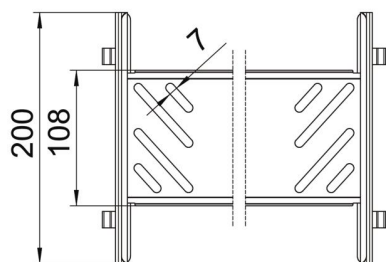

Fiche technique

Kit d'éclisses droites Magic FS

Référence: 6069012

Kit d'éclisses rapides avec fixation rapide pour les éclissages sans vis de chemins de câbles perforés d'une hauteur latérale de 85 mm. Grâce à une forme de construction optimisée, l'éclisse peut être utilisée pour réaliser des rayons et pour compenser les longueurs quand l'installation est exposée aux grandes variations de température.

St acier

FS galvanisé sendzimir

Données de base

Référence	6069012
Désignation 1	Kit d'éclissage rapide
Désignation 2	pour chemin de câbles Magic
Fabricant	OBO
Dimension	85x500x200
Matériau	acier
Surface	galvanisé sendzimir
Norme de surface	DIN EN 10346
Unité d'emballage minimale	1
Unité de mesure	Pièce
Poids	64 kg
Unité de poids	kg/100 paires

Fiche technique

Kit d'éclisses droites Magic FS

Référence: 6069012

Dimensions

Dimension	85x500
Longueur	200 mm
Largeur	500 mm
Hauteur	85 mm
Épaisseur de tôle	1 mm
Cote B	500 mm

Caractéristiques techniques

Modèle	Raccord droits
Sécurité de fonctionnement	non
Convient pour chemin de câbles en treillis	non
Convient pour échelle à câbles	non
Convient pour chemin de câbles	oui
Convient pour hauteur du système de support de câbles	85 mm
Raccord articulé horizontal	non
Raccord articulé vertical	non
Acier inoxydable, décapé	non
Type de raccordement	connecteur sans vis