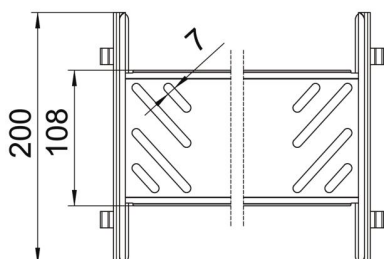

Fiche technique

Kit d'éclisses droites Magic FS

Référence: 6069014

Kit d'éclisses rapides avec fixation rapide pour les éclissages sans vis de chemins de câbles perforés d'une hauteur latérale de 85 mm. Grâce à une forme de construction optimisée, l'éclisse peut être utilisée pour réaliser des rayons et pour compenser les longueurs quand l'installation est exposée aux grandes variations de température.

St acier

FS galvanisé sendzimir

Données de base

Référence	6069014
Désignation 1	Kit d'éclissage rapide
Désignation 2	pour chemin de câbles Magic
Fabricant	OBO
Dimension	85x600x200
Matériau	acier
Surface	galvanisé sendzimir
Norme de surface	DIN EN 10346
Unité d'emballage minimale	1
Unité de mesure	Pièce
Poids	70,8 kg
Unité de poids	kg/100 paires

Fiche technique

Kit d'éclisses droites Magic FS

Référence: 6069014

Dimensions

Dimension	85x600
Longueur	200 mm
Largeur	600 mm
Hauteur	85 mm
Épaisseur de tôle	1 mm
Cote B	600 mm

Caractéristiques techniques

Modèle	Raccord droits
Sécurité de fonctionnement	non
Convient pour chemin de câbles en treillis	non
Convient pour échelle à câbles	non
Convient pour chemin de câbles	oui
Convient pour hauteur du système de support de câbles	85 mm
Raccord articulé horizontal	non
Raccord articulé vertical	non
Acier inoxydable, décapé	non
Type de raccordement	connecteur sans vis