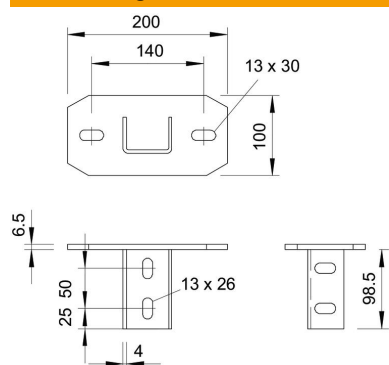

## Kopfplatte, schwere Ausführung A4

Artikelnummer: 6349279

Kopfplatte in schwerer Ausführung für die Montage an US 7-Stiele.  
Befestigungsmaterial (2 Flachrundsrauben FRS 12x25) bitte separat bestellen.

### Stammdaten

Artikelnummer	6349279
Typ	KUS 7 A4
Bezeichnung 1	Kopfplatte
Bezeichnung 2	für US 7-Stiel
Hersteller	OBO
Dimension	200x100
Werkstoff	Edelstahl, rostfrei 1.4571
Oberfläche	blank, nachbehandelt
Oberflächennorm	
Kleinste VK-Einheit	1
Mengeneinheit	Stück
Gewicht	140 kg
Gewichtseinheit	kg/100 St.

### Abmessungen

Länge	200 mm
Breite	100 mm
Höhe	100 mm