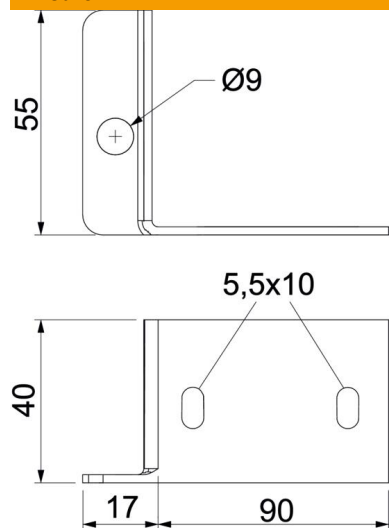

St Acciaio

FS zincato in continuo

Dati anagrafici

Codice articolo	7215385
Tipo	KVS-3
Definizione 1	Set di connessione
Definizione 2	per BSKH09-K0521
Produttore	OBO
Materiale	Acciaio
Superficie	zincato in continuo
Norma per superfici	DIN EN 10346
Unità VK più piccola	1
Unità	Pezzo
Peso	26 kg
Unità di peso	kg/100 Paio

Scheda tecnica

Set di collegamento KVS-3

Codice articolo: 7215385

Misure

Dimensioni	90x55x40
Larghezza	90 mm
Altezza	55 mm
Dimensione B	90 mm
Dimensione H	55 mm

Dati tecnici

Tipo di accessorio	altro
--------------------	-------