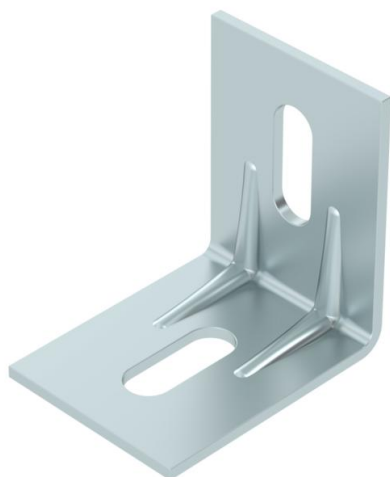

## Angolare per montaggio a soffitto K6 FS

Codice articolo: 6343090

Angolare per montaggio a soffitto per il fissaggio al profilo di sospensione tipo AP 45, ma utilizzabile anche come angolare universale.

### Dati anagrafici

Codice articolo	6343090
Tipo	K 6 101 FS
Definizione 1	Staffa a soffitto
Produttore	OBO
Materiale	Acciaio
Superficie	zincato in continuo
Norma per superfici	DIN EN 10346
Unità VK più piccola	40
Unità	Pezzo
Peso	7 kg
Unità di peso	kg/100 Paio

## Misure

Dimensioni	52x52
Lughezza.	40 mm
Larghezza	52 mm
Larghezza	2.05 in
Altezza	52 mm
Altezza	2.05 in