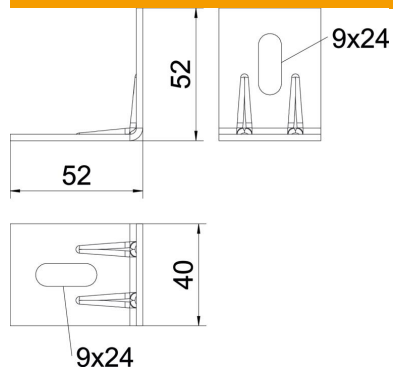

### Dati anagrafici

Codice articolo	6343090
Tipo	K 6 101 FS
Definizione 1	Staffa a soffitto
Produttore	OBO
Materiale	Acciaio
Superficie	zincato in continuo
Norma per superfici	DIN EN 10346
Unità VK più piccola	40
Unità	Pezzo
Peso	7 kg
Unità di peso	kg/100 Paio

## Misure

Dimensioni	52x52
Lughezza.	40 mm
Larghezza	52 mm
Larghezza	2.05 in
Altezza	52 mm
Altezza	2.05 in