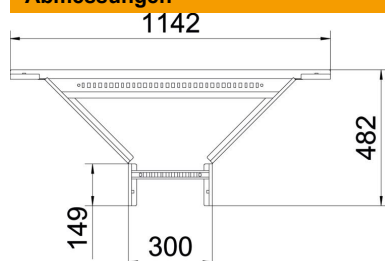

### Stammdaten

Artikelnummer	6225896
Typ	LAA 630 R3 A4
Bezeichnung 1	Anbau-Abzweigstück
Bezeichnung 2	für Kabelleiter
Hersteller	OBO
Dimension	60x300
Werkstoff	Edelstahl, rostfrei 1.4571
Oberfläche	blank, nachbehandelt
Oberflächennorm	
Kleinste VK-Einheit	1
Mengeneinheit	Stück
Gewicht	326 kg
Gewichtseinheit	kg/100 St.

### Abmessungen

Breite	300 mm
Höhe	60 mm
Maß B	300 mm