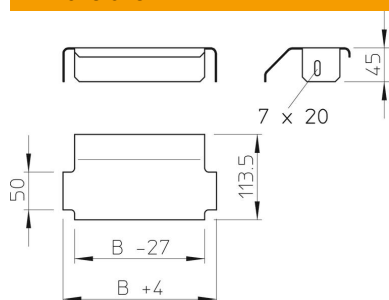

Fiche technique

Tôle de passage

Référence: 6221858

Tôle de passage pour l'agrandissement le passage et de protéger les câbles

St acier

FT galvanisé à chaud par trempage

Données de base

Référence	6221858
Type	LALB 20 FT
Désignation 1	Tôle de support
Désignation 2	pour échelle à câbles
Fabricant	OBO
Dimension	B200mm
Matériau	acier
Surface	galvanisé à chaud par trempage
Norme de surface	DIN EN ISO 1461
Unité d'emballage minimale	1
Unité de mesure	Pièce
Poids	37,7 kg
Unité de poids	kg/100 paires

Dimensions

Largeur	200 mm
Hauteur	45 mm