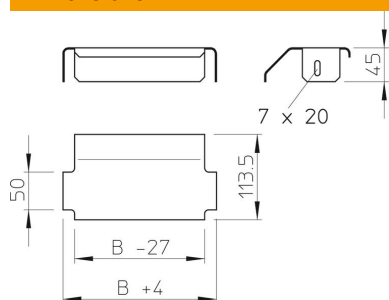

Fiche technique

Tôle de passage

Référence: 6221866

Tôle de passage pour l'agrandissement le passage et de protéger les câbles

St acier

FT galvanisé à chaud par trempage

Données de base

Référence	6221866
Type	LALB 30 FT
Désignation 1	Tôle de support
Désignation 2	pour échelle à câbles
Fabricant	OBO
Dimension	B300mm
Matériau	acier
Surface	galvanisé à chaud par trempage
Norme de surface	DIN EN ISO 1461
Unité d'emballage minimale	1
Unité de mesure	Pièce
Poids	53 kg
Unité de poids	kg/100 paires

Dimensions

Largeur	300 mm
Hauteur	45 mm