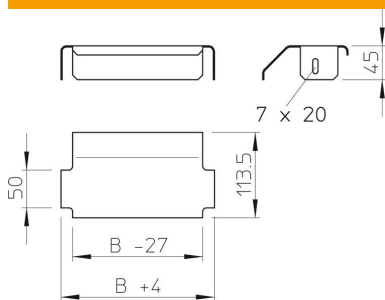

## Tôle de passage

Référence: 6221874

Tôle de passage pour l'agrandissement le passage et de protéger les câbles

**St** acier

**FT** galvanisé à chaud par trempage

### Données de base

Référence	6221874
Type	LALB 40 FT
Désignation 1	Tôle de support
Désignation 2	pour échelle à câbles
Fabricant	OBO
Dimension	B400mm
Matériau	acier
Surface	galvanisé à chaud par trempage
Norme de surface	DIN EN ISO 1461
Unité d'emballage minimale	1
Unité de mesure	Pièce
Poids	73 kg
Unité de poids	kg/100 paires

### Dimensions

Largeur	400 mm
Hauteur	45 mm