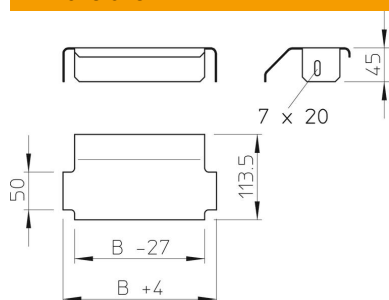

Fiche technique

Tôle de passage

Référence: 6221882

Tôle de passage pour l'agrandissement le passage et de protéger les câbles

St acier

FT galvanisé à chaud par trempage

Données de base

Référence	6221882
Type	LALB 50 FT
Désignation 1	Tôle de support
Désignation 2	pour échelle à câbles
Fabricant	OBO
Dimension	B500mm
Matériau	acier
Surface	galvanisé à chaud par trempage
Norme de surface	DIN EN ISO 1461
Unité d'emballage minimale	1
Unité de mesure	Pièce
Poids	86 kg
Unité de poids	kg/100 paires

Dimensions

Largeur	500 mm
Hauteur	45 mm