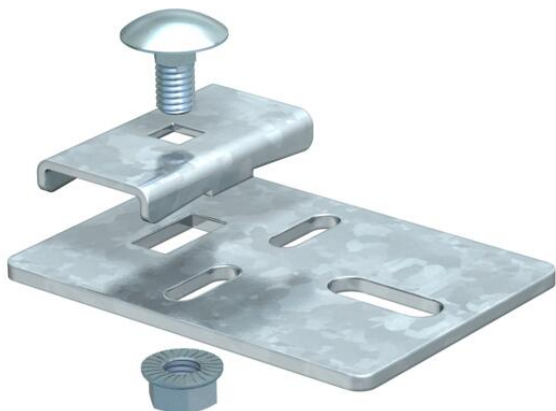

## Support FS

Référence: 6221009

Support pour la fixation d'échelles à câbles ascendantes ou descendantes.

**St** acier

**FS** galvanisé sendzimir

### Données de base

Référence	6221009
Type	LAL 70 FS
Désignation 1	Support
Désignation 2	pour échelle à câbles
Fabricant	OBO
Dimension	70x50
Matériau	acier
Surface	galvanisé sendzimir
Norme de surface	DIN EN 10346
Unité d'emballage minimale	20
Unité de mesure	Pièce
Poids	10,2 kg
Unité de poids	kg/100 paires

### Dimensions

Hauteur 45 mm