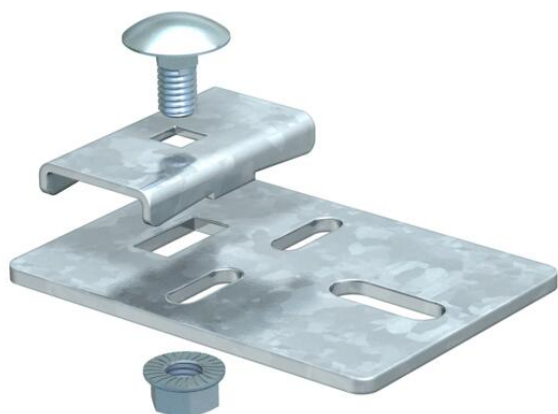

Scheda tecnica

Supporto FS

Codice articolo: 6221009

Supporto per il fissaggio di passerelle a scaletta in salita o in discesa.

St Acciaio

FS zincato in continuo

Dati anagrafici

Codice articolo	6221009
Tipo	LAL 70 FS
Definizione 1	Supporto
Definizione 2	per passerella scaletta
Produttore	OBO
Dimensionee	70x50
Materiale	Acciaio
Superficie	zincato in continuo
Norma per superfici	DIN EN 10346
Unità VK più piccola	20
Unità	Pezzo
Peso	10.2 kg
Unità di peso	kg/100 Paio

Scheda tecnica

Supporto FS

Codice articolo: 6221009

Misure

Altezza 45 mm