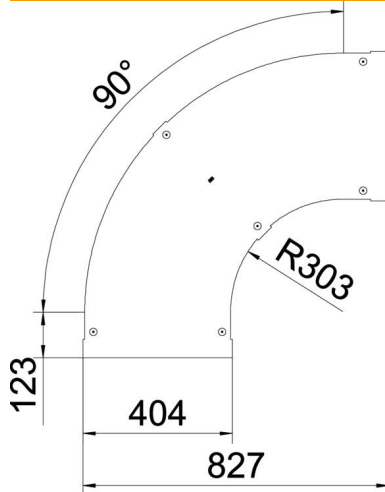

Fiche technique

Couvercle pour coude 90° FS

Référence: 6225994

Couvercle à verrous tournants pour couvrir les coudes à 90° d'échelles à câbles avec des échelons soudés.

St acier

FS galvanisé sendzimir

Données de base

Référence	6225994
Type	LBD 90 400 R3 FS
Désignation 1	Couvercle pour coude à 90°
Désignation 2	à verrous tournants
Fabricant	OBO
Dimension	B400
Matériau	acier
Surface	galvanisé sendzimir
Norme de surface	DIN EN 10346
Unité d'emballage minimale	1
Unité de mesure	Pièce
Poids	331 kg
Unité de poids	kg/100 paires

Fiche technique

Couvercle pour coude 90° FS

Référence: 6225994

Dimensions

Largeur	400 mm
Épaisseur de tôle	1 mm
Cote B	400 mm

Caractéristiques techniques

Courbe (angle)	90°
Type de fixation	Verrou tournant
Sécurité de fonctionnement	non
Convient pour chemin de câbles en treillis	non
Convient pour échelle à câbles	oui
Convient pour chemin de câbles	non
Changement de direction	horizontal
Acier inoxydable, décapé	non
À charnière	non