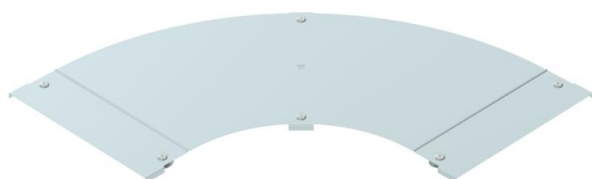

Fiche technique

Couvercle pour coude 90° FS

Référence: 6225994

Couvercle à verrous tournants pour couvrir les coudes à 90° d'échelles à câbles avec des échelons soudés.

St acier

FS galvanisé sendzimir

Données de base

Référence	6225994
Type	LBD 90 400 R3 FS
Désignation 1	Couvercle pour coude à 90°
Désignation 2	à verrous tournants
Fabricant	OBO
Dimension	B400
Matériau	acier
Surface	galvanisé sendzimir
Norme de surface	DIN EN 10346
Unité d'emballage minimale	1
Unité de mesure	Pièce
Poids	331 kg
Unité de poids	kg/100 paires

Fiche technique

Couvercle pour coude 90° FS

Référence: 6225994

Dimensions

Largeur	400 mm
Épaisseur de tôle	1 mm
Cote B	400 mm

Caractéristiques techniques

Courbe (angle)	90°
Type de fixation	Verrou tournant
Sécurité de fonctionnement	non
Convient pour chemin de câbles en treillis	non
Convient pour échelle à câbles	oui
Convient pour chemin de câbles	non
Changement de direction	horizontal
Acier inoxydable, décapé	non
À charnière	non