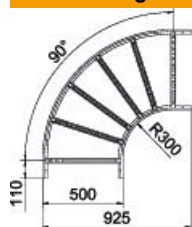

## Stammdaten

Artikelnummer	6225048
Typ	LB 90 650 R3 FS
Bezeichnung 1	Bogen 90°
Bezeichnung 2	für Kabelleiter
Hersteller	OBO
Dimension	60x500
Werkstoff	Stahl
Oberfläche	bandverzinkt
Oberflächennorm	DIN EN 10346
Kleinste VK-Einheit	1
Mengeneinheit	Stück
Gewicht	458,6 kg
Gewichtseinheit	kg/100 St.

## Abmessungen

Breite	500 mm
Höhe	60 mm
Maß B	500 mm
Maß R	500 mm