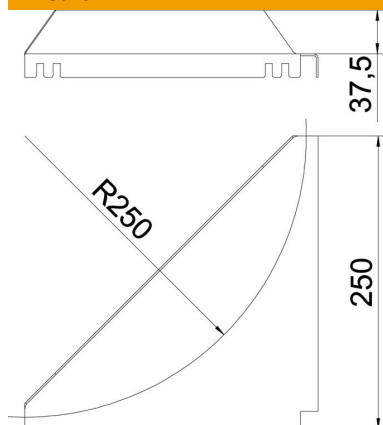

Scheda tecnica

Piastra angolare DD

Codice articolo: 6221216

Piastra angolare per l'ampliamento del raggio e della superficie di appoggio dei cavi.

St Acciaio

DD zincatura a nastro Double Dip, zinco/alluminio

Dati anagrafici

Codice articolo	6221216
Tipo	LEB 25 DD
Definizione 1	Piastra angolare
Definizione 2	per passerella scaletta
Produttore	OBO
Dimensionee	R250mm
Materiale	Acciaio
Superficie	zincatura a nastro Double Dip, zinco/alluminio
Norma per superfici	DIN EN 10346
Unità VK più piccola	1
Unità	Pezzo
Peso	63.6 kg
Unità di peso	kg/100 Paio

Scheda tecnica

Piastra angolare DD

Codice articolo: 6221216

Misure

Altezza	45 mm
Dimensione a	250 mm

Dati tecnici

Raggio	250 mm
--------	--------