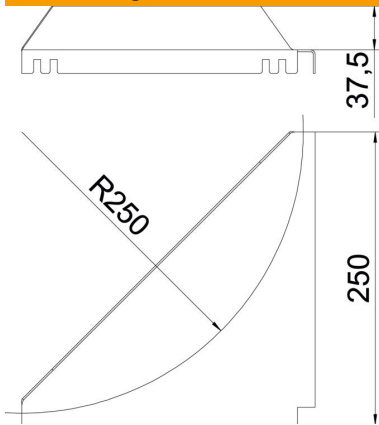

Eckblech zur Vergrößerung des Radius und der Kabelauflage.

**St** Stahl

**FS** bandverzinkt

#### Stammdaten

Artikelnummer	6221203
Typ	LEB 25 FS
Bezeichnung 1	Eckblech
Bezeichnung 2	für Kabelleiter
Hersteller	OBO
Dimension	R250mm
Werkstoff	Stahl
Oberfläche	bandverzinkt
Oberflächennorm	DIN EN 10346
Kleinste VK-Einheit	1
Mengeneinheit	Stück
Gewicht	64,3 kg
Gewichtseinheit	kg/100 St.

## Abmessungen

Höhe	45 mm
Maß a	250 mm

## Technische Daten

Radius	250 mm
--------	--------