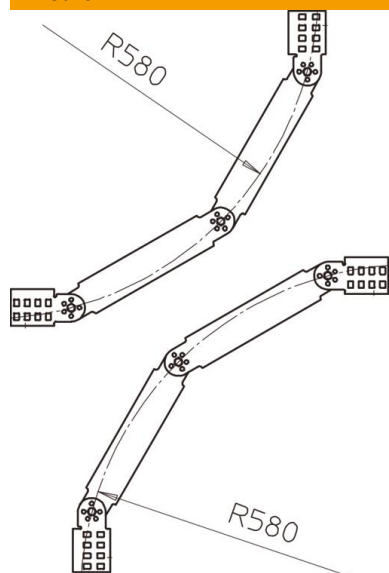

Scheda tecnica

Curva snodata, verticale, VS 60 FS

Codice articolo: 6213235

Curva snodata a 90°, verticale, per passerelle a scaletta con piolo VS e bordo di altezza 60 mm.

La riduzione viene fornita non montata, giunti snodati e viti inclusi nella confezione.

Sono disponibili altre larghezze, su richiesta.

St Acciaio

FS zincato in continuo

Dati anagrafici

Codice articolo	6213235
Tipo	LGBV 630 VS FS
Definizione 1	Curva regolabile
Definizione 2	verticale, con piolo VS
Produttore	OBO
Dimensionee	60x300
Materiale	Acciaio
Superficie	zincato in continuo
Norma per superfici	DIN EN 10346
Unità VK più piccola	1
Unità	Pezzo
Peso	286 kg
Unità di peso	kg/100 Paio

Scheda tecnica

Curva snodata, verticale, VS 60 FS

Codice articolo: 6213235

Misure

Larghezza	300 mm
Altezza	60 mm

Dati tecnici

Piegatura (angolo)	90°
Versione dei pioli	Profilo non forato
Versione del longherone laterale	profilo piatto
Mantenimento funzionale	no
Acciaio inossidabile, decapato	no
Con cerniera	sì
Foratura laterale	no
Versione a grande portata	no
Spessore longherone	1.5 mm