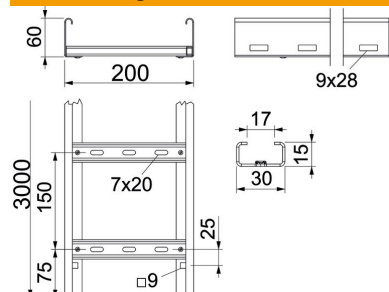

Technisches Datenblatt

Kabelleiter LG 60, 3 m VSF FT

Artikelnummer: 6207540

Kabelleiter für die waagerechte Verlegung von Kabeln und Leitungen. In den Breiten 200 - 400 mm einsetzbar als Normtragekonstruktion für den Funktionserhalt nach DIN 4102 Teil 12. Funktionserhaltklassen E30 bis E90. Mit eingienieteter nach oben offener C-Profil-Sprosse.

E30 E60 E90

St Stahl

FT tauchfeuerverzinkt

Stammdaten

Artikelnummer	6207540
Typ	LG 620 VSF 3 FT
Bezeichnung 1	Kabelleiter Funktionserhalt
Bezeichnung 2	Sprossenabstand 150mm
Hersteller	OBO
Dimension	60x200x3000
Werkstoff	Stahl
Oberfläche	tauchfeuerverzinkt
Oberflächennorm	DIN EN ISO 1461
Kleinste VK-Einheit	3
Mengeneinheit	Meter
Gewicht	332,666 kg
Gewichtseinheit	kg/100 m

Technisches Datenblatt

Kabelleiter LG 60, 3 m VSF FT

Artikelnummer: 6207540

Abmessungen

Länge	3.000 mm
Länge	3.000 ft
Breite	200 mm
Höhe	60 mm
Maß B	200 mm
Schlitzmaß Sprosse	17,00

Technische Daten

Ausführung der Sprossen	Profil gelocht
Ausführung des Seitenholms	Profil (offen)
Befestigung der Sprosse	blindgenietet
Funktionserhalt	ja
Nutzquerschnitt	9800 mm ²
Rostfreier Stahl, gebeizt	nein
Seitenlochung	ja
Sprossenabstand	150 mm
Weitspann-Ausführung	nein
Holmstärke	1,5 mm