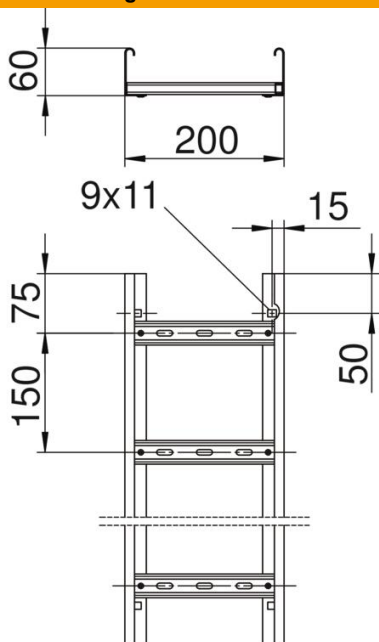

## Kabelleiter LG 60, 6 m VSF

Artikelnummer: 6207523

Kabelleiter für die waagerechte Verlegung von Kabeln und Leitungen. Einsetzbar als Normtragekonstruktion für den Funktionserhalt nach DIN 4102 Teil 12. Funktionserhaltklassen E30 bis E90. Mit eingienieteter nach oben offener C-Profil-Sprosse.

### Stammdaten

Artikelnummer	6207523
Typ	LG 620 VSF 6 FT
Bezeichnung 1	Kabelleiter Funktionserhalt
Bezeichnung 2	Sprossenabstand 150mm
Hersteller	OBO
Dimension	60x200x6000
Werkstoff	Stahl
Oberfläche	tauchfeuerverzinkt
Oberflächennorm	DIN EN ISO 1461
Kleinste VK-Einheit	6
Mengeneinheit	Meter
Gewicht	333,166 kg
Gewichtseinheit	kg/100 m

## Abmessungen

Länge	6.000 mm
Länge	6.000 ft
Breite	200 mm
Höhe	60 mm
Maß B	200 mm
Schlitzmaß Sprosse	17,00

## Technische Daten

Ausführung der Sprossen	Profil gelocht
Ausführung des Seitenholms	Profil (offen)
Befestigung der Sprosse	blindgenietet
Funktionserhalt	ja
Nutzquerschnitt	98 cm <sup>2</sup>
Nutzquerschnitt	9800 mm <sup>2</sup>
Rostfreier Stahl, gebeizt	nein
Seitenlochung	ja
Sprossenabstand	150 mm
Weitspann-Ausführung	nein
Holmstärke	1,5 mm