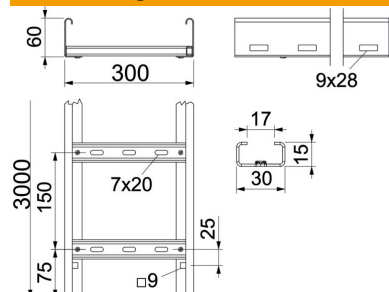

Technisches Datenblatt

Kabelleiter LG 60, 3 m VSF FT

Artikelnummer: 6207541

Kabelleiter für die waagerechte Verlegung von Kabeln und Leitungen. In den Breiten 200 - 400 mm einsetzbar als Normtragekonstruktion für den Funktionserhalt nach DIN 4102 Teil 12. Funktionserhaltklassen E30 bis E90. Mit eingienieteter nach oben offener C-Profil-Sprosse.

E30 E60 E90

St Stahl

FT tauchfeuerverzinkt

Stammdaten

Artikelnummer	6207541
Typ	LG 630 VSF 3 FT
Bezeichnung 1	Kabelleiter Funktionserhalt
Bezeichnung 2	Sprossenabstand 150mm
Hersteller	OBO
Dimension	60x300x3000
Werkstoff	Stahl
Oberfläche	tauchfeuerverzinkt
Oberflächennorm	DIN EN ISO 1461
Kleinste VK-Einheit	3
Mengeneinheit	Meter
Gewicht	379,333 kg
Gewichtseinheit	kg/100 m

Technisches Datenblatt

Kabelleiter LG 60, 3 m VSF FT

Artikelnummer: 6207541

Abmessungen

Länge	3.000 mm
Länge	3.000 ft
Breite	300 mm
Höhe	60 mm
Maß B	300 mm
Schlitzmaß Sprosse	17,00

Technische Daten

Ausführung der Sprossen	Profil gelocht
Ausführung des Seitenholms	Profil (offen)
Befestigung der Sprosse	blindgenietet
Funktionserhalt	ja
Nutzquerschnitt	14800 mm ²
Rostfreier Stahl, gebeizt	nein
Seitenlochung	ja
Sprossenabstand	150 mm
Weitspann-Ausführung	nein
Holmstärke	1,5 mm