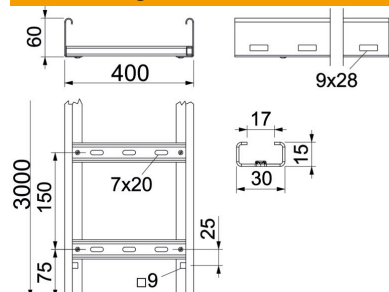

Technisches Datenblatt

Kabelleiter LG 60, 3 m VSF FT

Artikelnummer: 6207542

Kabelleiter für die waagerechte Verlegung von Kabeln und Leitungen. In den Breiten 200 - 400 mm einsetzbar als Normtragekonstruktion für den Funktionserhalt nach DIN 4102 Teil 12. Funktionserhaltklassen E30 bis E90. Mit eingienieteter nach oben offener C-Profil-Sprosse.

E30 E60 E90

St Stahl

FT tauchfeuerverzinkt

Stammdaten

Artikelnummer	6207542
Typ	LG 640 VSF 3 FT
Bezeichnung 1	Kabelleiter Funktionserhalt
Bezeichnung 2	Sprossenabstand 150mm
Hersteller	OBO
Dimension	60x400x3000
Werkstoff	Stahl
Oberfläche	tauchfeuerverzinkt
Oberflächennorm	DIN EN ISO 1461
Kleinste VK-Einheit	3
Mengeneinheit	Meter
Gewicht	425,2 kg
Gewichtseinheit	kg/100 m

Technisches Datenblatt

Kabelleiter LG 60, 3 m VSF FT

Artikelnummer: 6207542

Abmessungen

Länge	3.000 mm
Länge	3.000 ft
Breite	400 mm
Höhe	60 mm
Maß B	400 mm
Schlitzmaß Sprosse	17,00

Technische Daten

Ausführung der Sprossen	Profil gelocht
Ausführung des Seitenholms	Profil (offen)
Befestigung der Sprosse	blindgenietet
Funktionserhalt	ja
Nutzquerschnitt	19800 mm ²
Rostfreier Stahl, gebeizt	nein
Seitenlochung	ja
Sprossenabstand	150 mm
Weitspann-Ausführung	nein
Holmstärke	1,5 mm