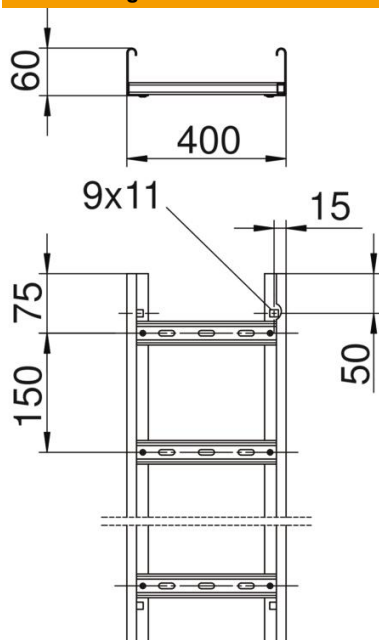

Technisches Datenblatt

Kabelleiter LG 60, 6 m VSF

Artikelnummer: 6207531

Kabelleiter für die waagerechte Verlegung von Kabeln und Leitungen. Einsetzbar als Normtragekonstruktion für den Funktionserhalt nach DIN 4102 Teil 12. Funktionserhaltklassen E30 bis E90. Mit eingienieteter nach oben offener C-Profil-Sprosse.

E30 E60 E90

St Stahl

FT tauchfeuerverzinkt

Stammdaten

Artikelnummer	6207531
Typ	LG 640 VSF 6 FT
Bezeichnung 1	Kabelleiter Funktionserhalt
Bezeichnung 2	Sprossenabstand 150mm
Hersteller	OBO
Dimension	60x400x6000
Werkstoff	Stahl
Oberfläche	tauchfeuerverzinkt
Oberflächennorm	DIN EN ISO 1461
Kleinste VK-Einheit	6
Mengeneinheit	Meter
Gewicht	425,166 kg
Gewichtseinheit	kg/100 m

Technisches Datenblatt

Kabelleiter LG 60, 6 m VSF

Artikelnummer: 6207531

Abmessungen

Länge	6.000 mm
Länge	6.000 ft
Breite	400 mm
Höhe	60 mm
Maß B	400 mm
Schlitzmaß Sprosse	17,00

Technische Daten

Ausführung der Sprossen	Profil gelocht
Ausführung des Seitenholms	Profil (offen)
Befestigung der Sprosse	blindgenietet
Funktionserhalt	ja
Nutzquerschnitt	198 cm ²
Nutzquerschnitt	19800 mm ²
Rostfreier Stahl, gebeizt	nein
Seitenlochung	ja
Sprossenabstand	150 mm
Weitspann-Ausführung	nein
Holmstärke	1,5 mm