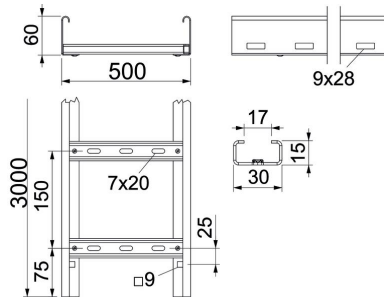

## Kabelleiter LG 60, 3 m VSF FS

Artikelnummer: 6207521

Kabelleiter für die waagerechte Verlegung von Kabeln und Leitungen. In den Breiten 200 - 400 mm einsetzbar als Normtragekonstruktion für den Funktionserhalt nach DIN 4102 Teil 12. Funktionserhaltklassen E30 bis E90. Mit eingienieteter nach oben offener C-Profil-Sprosse.

### Stammdaten

Artikelnummer	6207521
Typ	LG 650 VSF 3 FS
Bezeichnung 1	Kabelleiter Funktionserhalt
Bezeichnung 2	Sprossenabstand 150mm
Hersteller	OBO
Dimension	60x500x3000
Werkstoff	Stahl
Oberfläche	bandverzinkt
Oberflächennorm	DIN EN 10346
Kleinste VK-Einheit	3
Mengeneinheit	Meter
Gewicht	443 kg
Gewichtseinheit	kg/100 m

## Abmessungen

Länge	3.000 mm
Länge	3.000 ft
Breite	500 mm
Höhe	60 mm
Maß B	500 mm

## Technische Daten

Ausführung der Sprossen	Profil gelocht
Ausführung des Seitenholms	Profil (offen)
Befestigung der Sprosse	blindgenietet
Funktionserhalt	nein
Nutzquerschnitt	24800 mm <sup>2</sup>
Rostfreier Stahl, gebeizt	nein
Seitenlochung	ja
Sprossenabstand	150 mm
Weitspann-Ausführung	nein
Holmstärke	1,5 mm