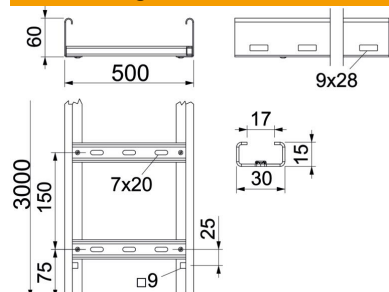

Technisches Datenblatt

Kabelleiter LG 60, 3 m VSF FT

Artikelnummer: 6207543

Kabelleiter für die waagerechte Verlegung von Kabeln und Leitungen. In den Breiten 200 - 400 mm einsetzbar als Normtragekonstruktion für den Funktionserhalt nach DIN 4102 Teil 12. Funktionserhaltklassen E30 bis E90. Mit eingienieteter nach oben offener C-Profil-Sprosse.

St Stahl

FT tauchfeuerverzinkt

Stammdaten

Artikelnummer	6207543
Typ	LG 650 VSF 3 FT
Bezeichnung 1	Kabelleiter Funktionserhalt
Bezeichnung 2	Sprossenabstand 150mm
Hersteller	OBO
Dimension	60x500x3000
Werkstoff	Stahl
Oberfläche	tauchfeuerverzinkt
Oberflächennorm	DIN EN ISO 1461
Kleinste VK-Einheit	3
Mengeneinheit	Meter
Gewicht	472,333 kg
Gewichtseinheit	kg/100 m

Technisches Datenblatt

Kabelleiter LG 60, 3 m VSF FT

Artikelnummer: 6207543

Abmessungen

Länge	3.000 mm
Länge	3.000 ft
Breite	500 mm
Höhe	60 mm
Maß B	500 mm

Technische Daten

Ausführung der Sprossen	Profil gelocht
Ausführung des Seitenholms	Profil (offen)
Befestigung der Sprosse	blindgenietet
Funktionserhalt	nein
Nutzquerschnitt	24800 mm ²
Rostfreier Stahl, gebeizt	nein
Seitenlochung	ja
Sprossenabstand	150 mm
Weitspann-Ausführung	nein
Holmstärke	1,5 mm