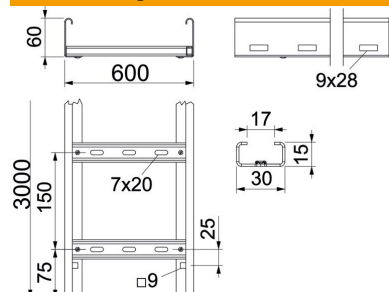

## Kabelleiter LG 60, 3 m VSF FT

Artikelnummer: 6207544

Kabelleiter für die waagerechte Verlegung von Kabeln und Leitungen. In den Breiten 200 - 400 mm einsetzbar als Normtragekonstruktion für den Funktionserhalt nach DIN 4102 Teil 12. Funktionserhaltklassen E30 bis E90. Mit eingienieteter nach oben offener C-Profil-Sprosse.

### Stammdaten

Artikelnummer	6207544
Typ	LG 660 VSF 3 FT
Bezeichnung 1	Kabelleiter Funktionserhalt
Bezeichnung 2	Sprossenabstand 150mm
Hersteller	OBO
Dimension	60x600x3000
Werkstoff	Stahl
Oberfläche	tauchfeuerverzinkt
Oberflächennorm	DIN EN ISO 1461
Kleinste VK-Einheit	3
Mengeneinheit	Meter
Gewicht	534 kg
Gewichtseinheit	kg/100 m

## Abmessungen

Länge	3.000 mm
Länge	3.000 ft
Breite	600 mm
Höhe	60 mm
Maß B	600 mm

## Technische Daten

Ausführung der Sprossen	Profil gelocht
Ausführung des Seitenholms	Profil (offen)
Befestigung der Sprosse	blindgenietet
Funktionserhalt	nein
Nutzquerschnitt	29800 mm <sup>2</sup>
Rostfreier Stahl, gebeizt	nein
Seitenlochung	ja
Sprossenabstand	150 mm
Weitspann-Ausführung	nein
Holmstärke	1,5 mm