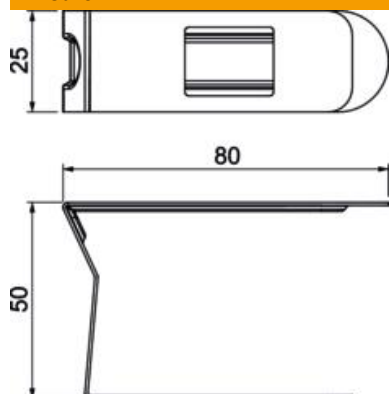

### Dati anagrafici

Codice articolo	6249884
Tipo	LKM K80
Definizione 1	Morsetto fissaggio
Produttore	OBO
Dimensionee	80mm
Materiale	Acciaio
Superficie	zincato galvanicamente, passivato giallo
Norma per superfici	
Unità VK più piccola	20
Unità	Pezzo
Peso	2.7 kg
Unità di peso	kg/100 Paio

# Scheda tecnica

Graffa per canale LKM larghezza canale 100 mm

Codice articolo: 6249884

## Misure

Lughezza.	25 mm
Larghezza	81 mm
Altezza	49 mm
Dimensione a	25 mm
Dimensione b	81 mm
Dimensione c	49 mm