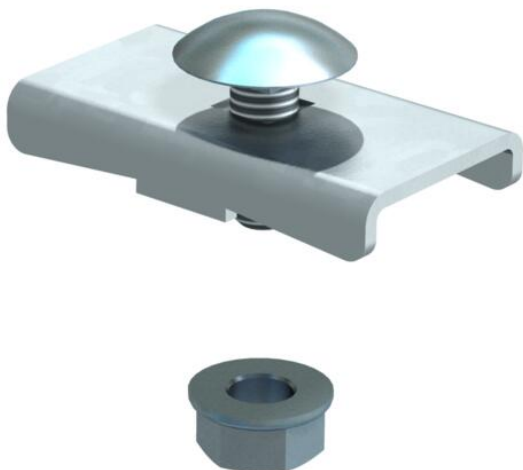

Fiche technique

Pièce de serrage LKS 40 FT

Référence: 6221084

Pièce de serrage pour la fixation des échelles à câbles.
Fixation sur consoles MWA 12, AW 15, AW 30 et AW 55 à l'aide de la vis à tête bombée FR5B M6x20 fourni.

St acier

FT galvanisé à chaud par trempage

Données de base

Référence	6221084
Type	LKS 40 FT
Désignation 1	Pièce de serrage
Désignation 2	p. échelle à câbles L45 et L60
Fabricant	OBO
Dimension	40x22
Matériau	acier
Surface	galvanisé à chaud par trempage
Norme de surface	DIN EN ISO 1461
Unité d'emballage minimale	10
Unité de mesure	Pièce
Poids	2,4 kg
Unité de poids	kg/100 paires

Fiche technique

Pièce de serrage LKS 40 FT

Référence: 6221084

Dimensions