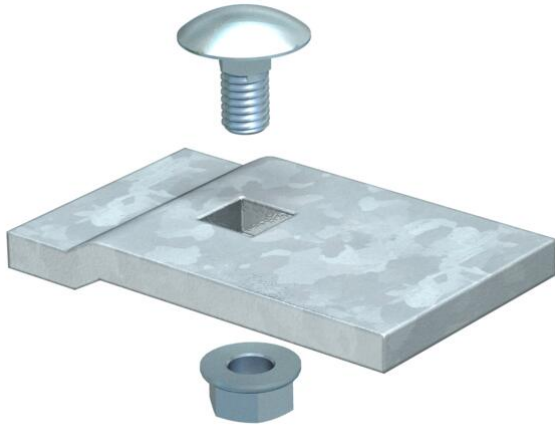

Fiche technique

Pièce de serrage LKS 60/5 FT

Référence: 6232485

Pièce de serrage pour la fixation des échelles à câbles longue portée.
Fixation sur console AW 80 et AWSS à l'aide de vis à tête bombée FRS M8x20
fourni.

St acier

FT galvanisé à chaud par trempage

Données de base

Référence	6232485
Type	LKS 60 5 FT
Désignation 1	Pièce de serrage
Désignation 2	pour EAC longue portée
Fabricant	OBO
Dimension	60x35
Matériau	acier
Surface	galvanisé à chaud par trempage
Norme de surface	DIN EN ISO 1461
Unité d'emballage minimale	10
Unité de mesure	Pièce
Poids	9 kg
Unité de poids	kg/100 paires

Fiche technique

Pièce de serrage LKS 60/5 FT

Référence: 6232485

Dimensions