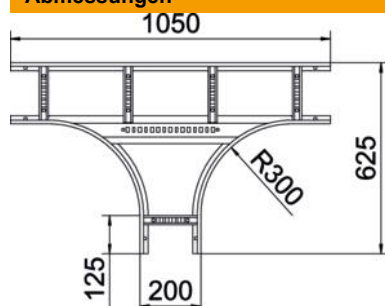

Technisches Datenblatt

T-Stück 60 A2

Artikelnummer: 6225250

T-Stück, horizontal, mit geschweißter Sprosse für alle Kabelleitertypen mit der Seitenhöhe 60 mm.
Verbinder sind anteilig separat zu bestellen.

- A2** Edelstahl, rostfrei
- 2B** blank, nachbehandelt

Stammdaten

Artikelnummer	6225250
Bezeichnung 1	T-Stück
Bezeichnung 2	für Kabelleiter
Hersteller	OBO
Dimension	60x200
Werkstoff	Edelstahl, rostfrei 1.4301
Oberfläche	blank, nachbehandelt
Oberflächennorm	
Kleinste VK-Einheit	1
Mengeneinheit	Stück
Gewicht	474,6 kg
Gewichtseinheit	kg/100 St.

Technisches Datenblatt

T-Stück 60 A2

Artikelnummer: 6225250

Abmessungen

Breite	200 mm
Höhe	60 mm
Maß B	200 mm
Maß R	300 mm

Technische Daten

Ausführung der Sprossen	Profil ungelocht
Ausführung des Seitenholms	flaches Profil
Ausführung Verbinder	ohne Verbinder
Bauform	Abgang symmetrisch
Funktionserhalt	nein
Rostfreier Stahl, gebeizt	nein
Weitspann-Ausführung	nein
Holmstärke	1,5 mm