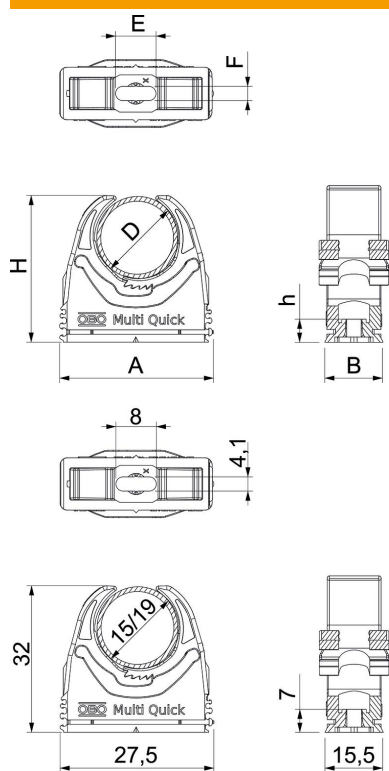

## Gaffetta Multi-Quick

Codice articolo: 2153106

Gaffetta da parete per l'alloggiamento di tubi metrici e PG, nonché tubi per installazione elettrica Quick-Pipe. Intervallo di serraggio flessibile di diversi millimetri. Possibilità di fissaggio universali su pareti e soffitti e utilizzo in profilato in ambienti interni e ambienti esterni protetti. Montaggio tubi senza attrezzi. Possibilità di montaggio allineato anche con gaffette OBO Quick o starQuick.

### Dati anagrafici

Codice articolo	2153106
Tipo	M-Quick 15-19LGR
Definizione 1	Gaffetta Multi-Quick
Produttore	OBO
Dimensionee	15-19mm
Colore	grigio chiaro; RAL 7035
Materiale	Poliammide
Unità VK più piccola	100
Unità	Pezzo
Peso	0.545 kg
Unità di peso	kg/100 Paio

### Misure

Dimensione A	27.5 mm
Dimensione B	15.5 mm
Dimensione e	8 mm
Dimensione F	4.1 mm
Dimensione H	7 mm
Dimensione H	32 mm

### Dati tecnici

Accoppiabile	sì
Numero dei cavi/tubi	1
Valore forza di estrazione	40 N
Tipo di fissaggio	Foro filettato
tagliafiamma	secondo VDE 0471/DIN 695 parte 2-1, temperatura di prova 650 °C
Chiuso	no
Priva di alogeni	sì
Con inserto	no
Sistema di bloccaggio	sì
Montaggio fascetta	Durchgangsloch,_auf_M6_Gewinde_aufschraubbar
Capacità D max	19 mm
Capacità D min.	15 mm
Resistenti ai raggi UV	no