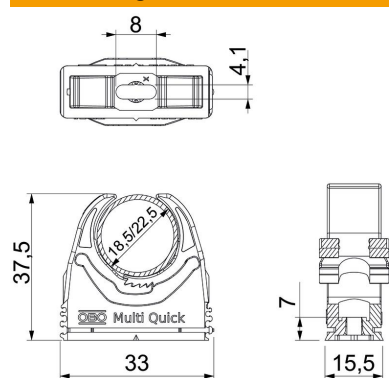

Aufputzschelle zur Aufnahme von metrischen und PG-Rohren sowie Elektroinstallationsrohr Quick-Pipe. Flexibler Spannungsbereich von mehreren Millimetern. Universelle Befestigungsmöglichkeiten an Wand und Decke und einsetzbar in Profilschiene im Innen- und geschützten Außenbereich. Werkzeuglose Rohrmontage. Aneinander reihbar auch mit OBO Quick- oder starQuick-Schelle.

PA Polyamid

Stammdaten

Artikelnummer	2153114
Typ	M-Quick 18-22LGR
Bezeichnung 1	Multi-Quick-Schelle
Hersteller	OBO
Dimension	18,5-22,5mm
Farbe	lichtgrau; RAL 7035
Werkstoff	Polyamid
Kleinste VK-Einheit	100
Mengeneinheit	Stück
Gewicht	0,76 kg
Gewichtseinheit	kg/100 St.

Technisches Datenblatt

Multi-Quick-Schelle

Artikelnummer: 2153114

Abmessungen

Maß A	33 mm
Maß B	15,5 mm
Maß E	8 mm
Maß F	4,1 mm
Maß h	7 mm
Maß H	37,5 mm

Technische Daten

Anreihbar	ja
Anzahl der Kabel/Rohre	1
Auszugwerte	50 N
Befestigungsart	Schraubloch
flammwidrig	nach VDE 0471/DIN 695 Teil 2-1, Prüftemperatur 650°C
Geschlossen	nein
Halogenfrei	ja
Mit Einlage	nein
Rastsystem	ja
Schellenmontage	Durchgangsloch,_auf_M6_Gewinde_aufschaubar
Spannbereich D max.	22,5 mm
Spannbereich D min.	18,5 mm
UV-beständig	nein