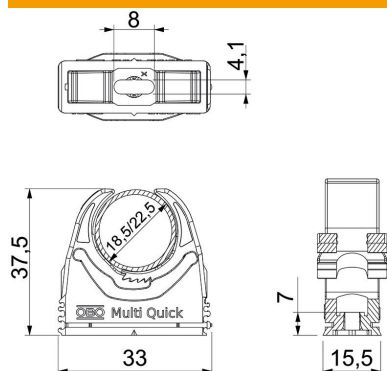

### Dati anagrafici

Codice articolo	2153114
Tipo	M-Quick 18-22LGR
Definizione 1	Gaffetta Multi-Quick
Produttore	OBO
Dimensionee	18,5-22,5mm
Colore	grigio chiaro; RAL 7035
Materiale	Poliammide
Unità VK più piccola	100
Unità	Pezzo
Peso	0.76 kg
Unità di peso	kg/100 Paio

### Misure

Dimensione A	33 mm
Dimensione B	15.5 mm
Dimensione e	8 mm
Dimensione F	4.1 mm
Dimensione H	7 mm
Dimensione H	37.5 mm

### Dati tecnici

Accoppiabile	sì
Numero dei cavi/tubi	1
Valore forza di estrazione	50 N
Tipo di fissaggio tagliafiama	Foro filettato secondo VDE 0471/DIN 695 parte 2-1, temperatura di prova 650 °C
Chiuso	no
Priva di alogeni	sì
Con inserto	no
Sistema di bloccaggio	sì
Montaggio fascetta	Durchgangsloch,_auf_M6_Gewinde_aufschraubbar
Capacità D max	22.5 mm
Capacità D min.	18.5 mm
Resistenti ai raggi UV	no