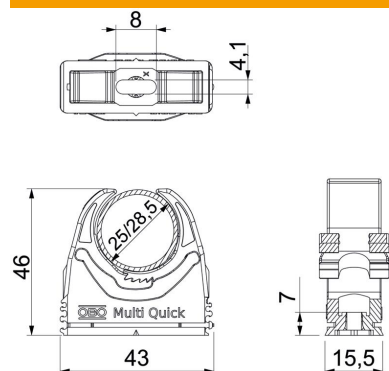

Scheda tecnica

Gaffetta Multi-Quick

Codice articolo: 2153130

Gaffetta da parete per l'alloggiamento di tubi metrici e PG, nonché tubi per installazione elettrica Quick-Pipe. Intervallo di serraggio flessibile di diversi millimetri. Possibilità di fissaggio universali su pareti e soffitti e utilizzo in profilato in ambienti interni e ambienti esterni protetti. Montaggio tubi senza attrezzi. Possibilità di montaggio allineato anche con gaffette OBO Quick o starQuick.

PA Poliammide

Dati anagrafici

Codice articolo	2153130
Tipo	M-Quick 25-28LGR
Definizione 1	Gaffetta Multi-Quick
Produttore	OBO
Dimensionee	25-28,5mm
Colore	grigio chiaro; RAL 7035
Materiale	Poliammide
Unità VK più piccola	50
Unità	Pezzo
Peso	1.17 kg
Unità di peso	kg/100 Paio

Scheda tecnica

Gaffetta Multi-Quick

Codice articolo: 2153130

Misure

Dimensione A	43 mm
Dimensione B	15.5 mm
Dimensione e	8 mm
Dimensione F	4.1 mm
Dimensione H	7 mm
Dimensione H	46 mm

Dati tecnici

Accoppiabile	sì
Numero dei cavi/tubi	1
Valore forza di estrazione	60 N
Tipo di fissaggio	Foro filettato
tagliafiamma	secondo VDE 0471/DIN 695 parte 2-1, temperatura di prova 650 °C
Chiuso	no
Priva di alogeni	sì
Con inserto	no
Sistema di bloccaggio	sì
Montaggio fascetta	Durchgangsloch,_auf_M6_Gewinde_aufschraubbar
Capacità D max	28.5 mm
Capacità D min.	25 mm
Resistenti ai raggi UV	no