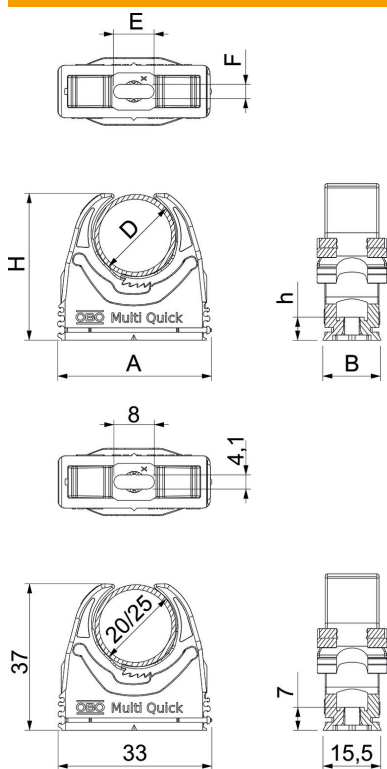

## Collier Multi-Quick, métrique

Référence: 2153726

Collier en saillie pour la fixation de tubes métriques et de tubes d'installation électrique Quick-Pipe. Plage de serrage flexible de plusieurs millimètres. Possibilités de fixation universelles au mur et au plafond, en intérieur comme en extérieur. Montage de tubes sans outils. Peuvent être reliés en série, également avec un collier OBO Quick ou starQuick.

### Données de base

Référence	2153726
Type	M-Quick M25 LGR
Désignation 1	Collier Multi-Quick
Fabricant	OBO
Dimension	20-25mm
Coloris	gris clair; RAL 7035
Matériau	polyamide
Unité d'emballage minimale	50
Unité de mesure	Pièce
Poids	0,93 kg
Unité de poids	kg/100 paires

### Dimensions

Cote A	33 mm
Cote B	15,5 mm
Dimension E	8 mm
Cote F	4,1 mm
Dimension h	7 mm
Dimension H	37 mm

### Caractéristiques techniques

Juxtaposable	oui
Nombre de câbles/tubes	1
Valeur d'extraction	50 N
Type de fixation	Trou de vis
Résistant aux flammes	selon la norme VDE 0471/DIN 695 partie 2-1, température de test 650 °C
Fermé	non
Sans halogène	oui
Avec garniture	non
Système d'enclenchement	oui
Montage du collier	Durchgangsloch,_auf_M6_Gewinde_aufschraubbar
Plage de serrage D max.	25 mm
Plage de serrage D min.	20 mm
Résistant aux UV	non