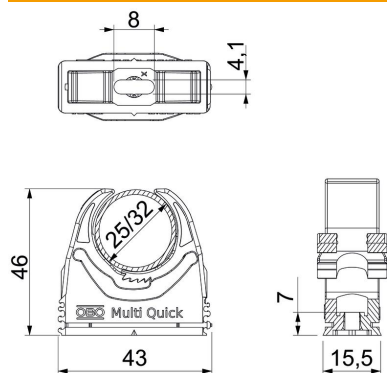

Fiche technique

Collier Multi-Quick, métrique

Référence: 2153734

Collier en saillie pour la fixation de tubes métriques et de tubes d'installation électrique Quick-Pipe. Plage de serrage flexible de plusieurs millimètres. Possibilités de fixation universelles au mur et au plafond, en intérieur comme en extérieur. Montage de tubes sans outils. Peuvent être reliés en série, également avec un collier OBO Quick ou starQuick.

PA polyamide

Données de base

Référence	2153734
Type	M-Quick M32 LGR
Désignation 1	Collier Multi-Quick
Fabricant	OBO
Dimension	25-32mm
Coloris	gris clair; RAL 7035
Matériau	polyamide
Unité d'emballage minimale	50
Unité de mesure	Pièce
Poids	1,39 kg
Unité de poids	kg/100 paires

Fiche technique

Collier Multi-Quick, métrique

Référence: 2153734

Dimensions

Cote A	43 mm
Cote B	15,5 mm
Dimension E	8 mm
Cote F	4,1 mm
Dimension h	7 mm
Dimension H	46 mm

Caractéristiques techniques

Juxtaposable	oui
Nombre de câbles/tubes	1
Valeur d'extraction	60 N
Type de fixation	Trou de vis
Résistant aux flammes	selon la norme VDE 0471/DIN 695 partie 2-1, température de test 650 °C
Fermé	non
Sans halogène	oui
Avec garniture	non
Système d'enclenchement	oui
Montage du collier	Durchgangsloch,_auf_M6_Gewinde_aufschraubbar
Plage de serrage D max.	32 mm
Plage de serrage D min.	25 mm
Résistant aux UV	non