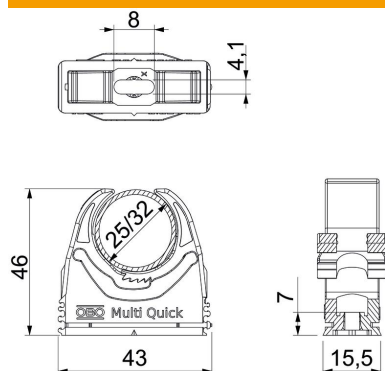

Scheda tecnica

Gaffetta Multi-Quick, metrica

Codice articolo: 2153734

Gaffetta da parete per l'alloggiamento di tubi metrici e tubi per installazione elettrica Quick-Pipe. Intervallo di serraggio flessibile di diversi millimetri. Possibilità di fissaggio universali su pareti e soffitti in ambienti interni ed esterni. Montaggio tubi senza attrezzi. Possibilità di montaggio allineato anche con gaffette OBO Quick o starQuick.

PA Poliammide

Dati anagrafici

Codice articolo	2153734
Tipo	M-Quick M32 LGR
Definizione 1	Gaffetta Multi-Quick
Produttore	OBO
Dimensionee	25-32mm
Colore	grigio chiaro; RAL 7035
Materiale	Poliammide
Unità VK più piccola	50
Unità	Pezzo
Peso	1.39 kg
Unità di peso	kg/100 Paio

Scheda tecnica

Gaffetta Multi-Quick, metrica

Codice articolo: 2153734

Misure

Dimensione A	43 mm
Dimensione B	15.5 mm
Dimensione e	8 mm
Dimensione F	4.1 mm
Dimensione H	7 mm
Dimensione H	46 mm

Dati tecnici

Accoppiabile	sì
Numero dei cavi/tubi	1
Valore forza di estrazione	60 N
Tipo di fissaggio	Foro filettato
tagliafiamma	secondo VDE 0471/DIN 695 parte 2-1, temperatura di prova 650 °C
Chiuso	no
Priva di alogeni	sì
Con inserto	no
Sistema di bloccaggio	sì
Montaggio fascetta	Durchgangsloch,_auf_M6_Gewinde_aufschraubbar
Capacità D max	32 mm
Capacità D min.	25 mm
Resistenti ai raggi UV	no