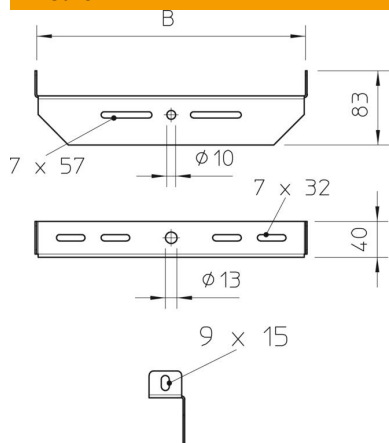

Scheda tecnica

Culla centrale, universale FS

Codice articolo: 6358853

Culla centrale, universale, per il fissaggio alle aste filettate e ai profilati di sospensione.
Impiego favorito di questa culla in unione a passerelle a scaletta e passerelle grigliate.

St Acciaio

FS zincato in continuo

Dati anagrafici

Codice articolo	6358853
Definizione 1	Sospensione centrale
Definizione 2	universale
Produttore	OBO
Dimensionee	B200mm
Materiale	Acciaio
Superficie	zincato in continuo
Norma per superfici	DIN EN 10346
Unità VK più piccola	1
Unità	Pezzo
Peso	27.5 kg
Unità di peso	kg/100 Paio

Scheda tecnica

Culla centrale, universale FS

Codice articolo: 6358853

Misure

Larghezza	200 mm
Dimensione B	200 mm

Dati tecnici

Versione	altro
Mantenimento funzionale	no
Adatto per asta filettata metrica	12
Adatto per passerelle grigliate	sì
Adatto per passerelle portacavi	sì
Adatto per passerelle	sì
Adatto per larghezza passerelle/scalette	200 mm
Fissaggio canali	avvitabile
Regolabile	no