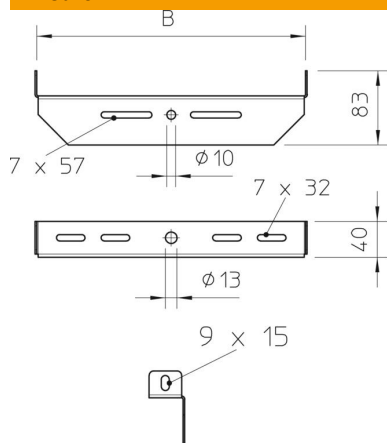

### Dati anagrafici

Codice articolo	6358860
Definizione 1	Sospensione centrale
Definizione 2	universale
Produttore	OBO
Dimensionee	B400mm
Materiale	Acciaio
Superficie	zincato in continuo
Norma per superfici	DIN EN 10346
Unità VK più piccola	1
Unità	Pezzo
Peso	68.8 kg
Unità di peso	kg/100 Paio

### Misure

Larghezza	400 mm
Dimensione B	400 mm