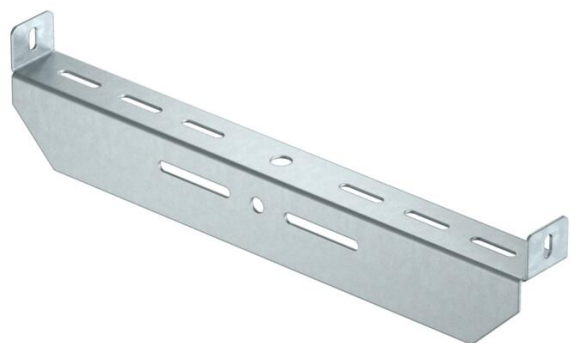

## Culla centrale, universale FS

Codice articolo: 6358860

Culla centrale, universale, per il fissaggio alle aste filettate e ai profilati di sospensione.  
Impiego favorito di questa culla in unione a passerelle a scaletta e passerelle grigliate.

### Dati anagrafici

Codice articolo	6358860
Definizione 1	Sospensione centrale
Definizione 2	universale
Produttore	OBO
Dimensionee	B400mm
Materiale	Acciaio
Superficie	zincato in continuo
Norma per superfici	DIN EN 10346
Unità VK più piccola	1
Unità	Pezzo
Peso	68.8 kg
Unità di peso	kg/100 Paio

## Culla centrale, universale FS

Codice articolo: 6358860

### Misure

Larghezza	400 mm
Dimensione B	400 mm