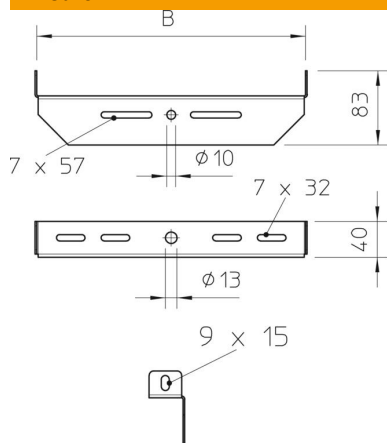

Scheda tecnica

Culla centrale, universale FS

Codice articolo: 6358864

Culla centrale, universale, per il fissaggio alle aste filettate e ai profilati di sospensione.
Impiego favorito di questa culla in unione a passerelle a scaletta e passerelle grigliate.

St Acciaio

FS zincato in continuo

Dati anagrafici

Codice articolo	6358864
Definizione 1	Sospensione centrale
Definizione 2	universale
Produttore	OBO
Dimensionee	B500mm
Materiale	Acciaio
Superficie	zincato in continuo
Norma per superfici	DIN EN 10346
Unità VK più piccola	1
Unità	Pezzo
Peso	85.8 kg
Unità di peso	kg/100 Paio

Scheda tecnica

Culla centrale, universale FS

Codice articolo: 6358864

Misure

Larghezza	500 mm
Dimensione B	500 mm

Dati tecnici

Versione	altro
Mantenimento funzionale	no
Adatto per asta filettata metrica	12
Adatto per passerelle grigliate	sì
Adatto per passerelle portacavi	sì
Adatto per passerelle	sì
Adatto per larghezza passerelle/ scalette	500 mm
Fissaggio canali	avvitabile
Regolabile	no