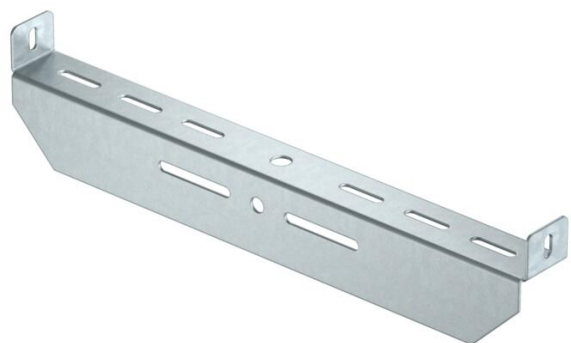

Scheda tecnica

Culla centrale, universale FS

Codice articolo: 6358864

Culla centrale, universale, per il fissaggio alle aste filettate e ai profilati di sospensione.
Impiego favorito di questa culla in unione a passerelle a scaletta e passerelle grigliate.

St Acciaio

FS zincato in continuo

Dati anagrafici

Codice articolo	6358864
Definizione 1	Sospensione centrale
Definizione 2	universale
Produttore	OBO
Dimensionee	B500mm
Materiale	Acciaio
Superficie	zincato in continuo
Norma per superfici	DIN EN 10346
Unità VK più piccola	1
Unità	Pezzo
Peso	85.8 kg
Unità di peso	kg/100 Paio

Scheda tecnica

Culla centrale, universale FS

Codice articolo: 6358864

Misure

Larghezza	500 mm
Dimensione B	500 mm

Dati tecnici

Versione	altro
Mantenimento funzionale	no
Adatto per asta filettata metrica	12
Adatto per passerelle grigliate	sì
Adatto per passerelle portacavi	sì
Adatto per passerelle	sì
Adatto per larghezza passerelle/ scalette	500 mm
Fissaggio canali	avvitabile
Regolabile	no